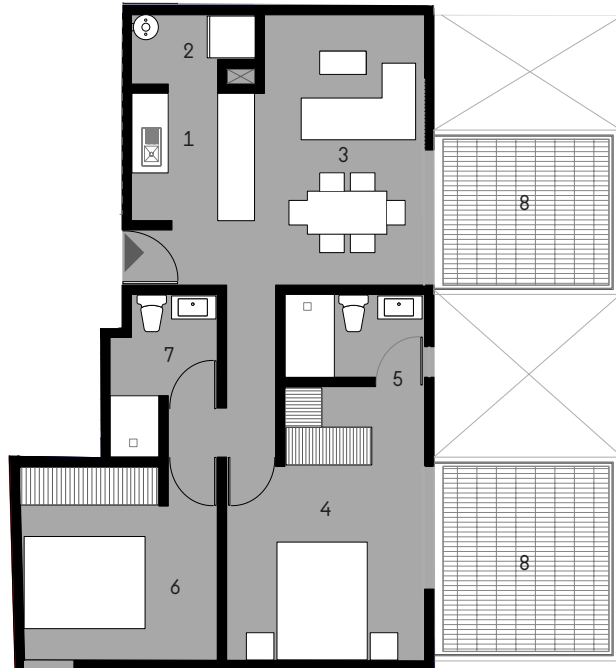

T

2 M empresa 95

edificio de departamentos
Planta Baja más 4 niveles

Insurgentes
Mixcoac

Ubicado en
calle Empresa No. 95
colonia insurgentes mixcoac

Terrazas privadas
2 por departamento

D3

D2

D1

D 1

Departamento de **45m2**

1. Cocina con cubierta de granito
2. Cuarto de lavado
3. Estancia/Comedor
4. Recámara principal
5. Baño completo con walk-in closet
6. Patio privado

D 2

Departamento de **60m2**

1. Cocina con cubierta de granito
2. Cuarto de lavado
3. Estancia/Comedor
4. Recámara principal
5. Baño completo con walk-in closet
6. Recámara secundaria con closet
7. Baño completo
8. Terrazas privadas

Departamento de **65m2**

1. Cocina con cubierta de granito
2. Cuarto de lavado
3. Estancia/Comedor
4. Recámara principal
5. Baño completo con walk-in closet
6. Recámara secundaria con closet
7. Baño completo
8. Terrazas privadas