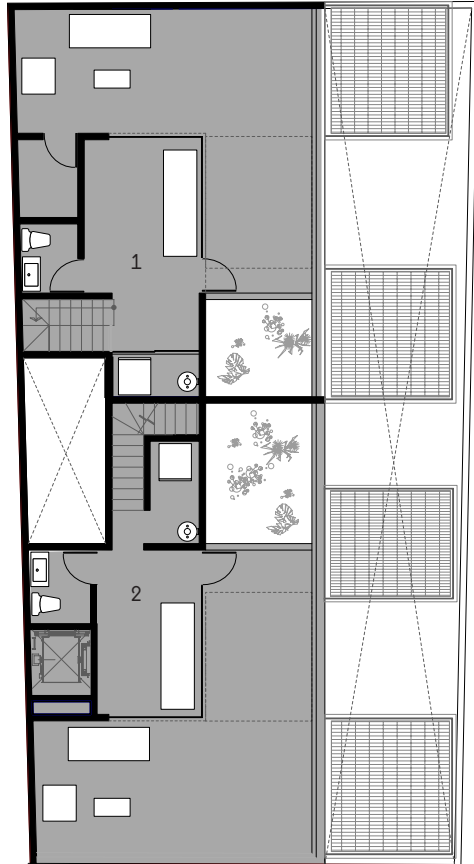

T

2 M empresa 95

edificio de departamentos
Planta Baja más 4 niveles

Insurgentes
Mixcoac

Ubicado en
calle Empresa No. 95
colonia insurgentes mixcoac

Terrazas privadas
2 por departamento

D3

D2

D1

D 1

Departamento de **45m2**

1. Cocina con cubierta de granito
2. Cuarto de lavado
3. Estancia/Comedor
4. Recámara principal
5. Baño completo con walk-in closet
6. Patio privado

D 2

Departamento de **60m2**

1. Cocina con cubierta de granito
2. Cuarto de lavado
3. Estancia/Comedor
4. Recámara principal
5. Baño completo con walk-in closet
6. Recámara secundaria con closet
7. Baño completo
8. Terrazas privadas

Departamento de **65m2**

1. Cocina con cubierta de granito
2. Cuarto de lavado
3. Estancia/Comedor
4. Recámara principal
5. Baño completo con walk-in closet
6. Recámara secundaria con closet
7. Baño completo
8. Terrazas privadas