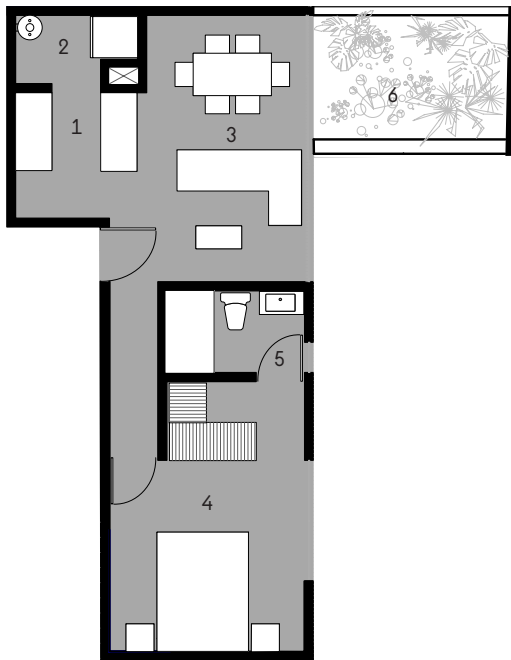

T

2 M empresa 95

edificio de departamentos
Planta Baja más 4 niveles

Insurgentes
Mixcoac

Ubicado en
calle Empresa No. 95
colonia insurgentes mixcoac

Terrazas privadas
2 por departamento

D3

D2

D1

D 1

Departamento de **45m2**

1. Cocina con cubierta de granito
2. Cuarto de lavado
3. Estancia/Comedor
4. Recámara principal
5. Baño completo con walk-in closet
6. Patio privado

D 2

Departamento de **60m2**

1. Cocina con cubierta de granito
2. Cuarto de lavado
3. Estancia/Comedor
4. Recámara principal
5. Baño completo con walk-in closet
6. Recámara secundaria con closet
7. Baño completo
8. Terrazas privadas

Departamento de **65m2**

1. Cocina con cubierta de granito
2. Cuarto de lavado
3. Estancia/Comedor
4. Recámara principal
5. Baño completo con walk-in closet
6. Recámara secundaria con closet
7. Baño completo
8. Terrazas privadas