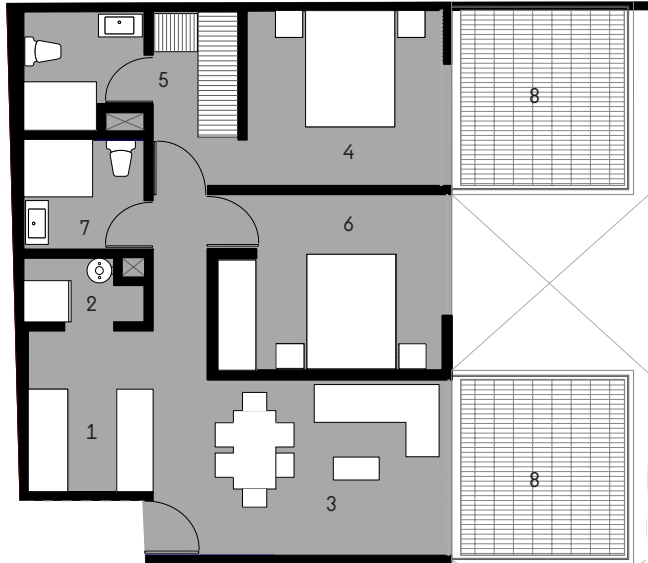

T

2 M empresa 95

edificio de departamentos
Planta Baja más 4 niveles

Insurgentes
Mixcoac

Ubicado en
calle Empresa No. 95
colonia insurgentes mixcoac

Terrazas privadas
2 por departamento

D3

D2

D1

D 1

Departamento de **45m2**

1. Cocina con cubierta de granito
2. Cuarto de lavado
3. Estancia/Comedor
4. Recámara principal
5. Baño completo con walk-in closet
6. Patio privado

D 2

Departamento de **60m2**

1. Cocina con cubierta de granito
2. Cuarto de lavado
3. Estancia/Comedor
4. Recámara principal
5. Baño completo con walk-in closet
6. Recámara secundaria con closet
7. Baño completo
8. Terrazas privadas

Departamento de **65m2**

1. Cocina con cubierta de granito
2. Cuarto de lavado
3. Estancia/Comedor
4. Recámara principal
5. Baño completo con walk-in closet
6. Recámara secundaria con closet
7. Baño completo
8. Terrazas privadas