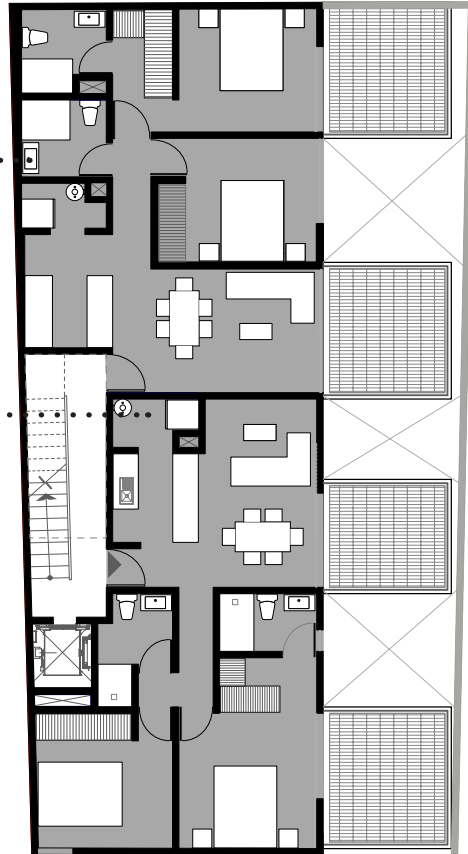

T

2 M empresa 95

edificio de departamentos
Planta Baja más 4 niveles

Insurgentes
Mixcoac

Ubicado en
calle Empresa No. 95
colonia insurgentes mixcoac

Terrazas privadas
2 por departamento

D3

D2

D1

D 1

Departamento de **45m2**

1. Cocina con cubierta de granito
2. Cuarto de lavado
3. Estancia/Comedor
4. Recámara principal
5. Baño completo con walk-in closet
6. Patio privado

D 2

Departamento de **60m2**

1. Cocina con cubierta de granito
2. Cuarto de lavado
3. Estancia/Comedor
4. Recámara principal
5. Baño completo con walk-in closet
6. Recámara secundaria con closet
7. Baño completo
8. Terrazas privadas

Departamento de **65m2**

1. Cocina con cubierta de granito
2. Cuarto de lavado
3. Estancia/Comedor
4. Recámara principal
5. Baño completo con walk-in closet
6. Recámara secundaria con closet
7. Baño completo
8. Terrazas privadas