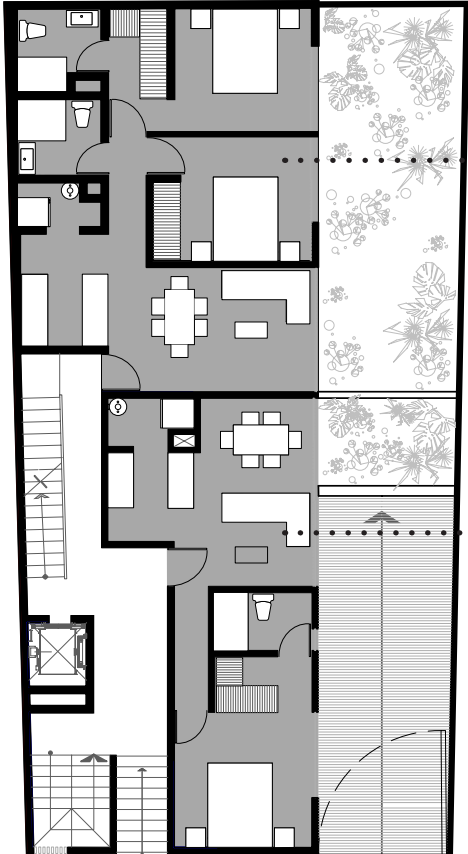

T

2 M empresa 95

edificio de departamentos
Planta Baja más 4 niveles

Insurgentes
Mixcoac

Ubicado en
calle Empresa No. 95
colonia insurgentes mixcoac

Terrazas privadas
2 por departamento

D3

D2

D1

D 1

Departamento de **45m2**

1. Cocina con cubierta de granito
2. Cuarto de lavado
3. Estancia/Comedor
4. Recámara principal
5. Baño completo con walk-in closet
6. Patio privado

D 2

Departamento de **60m2**

1. Cocina con cubierta de granito
2. Cuarto de lavado
3. Estancia/Comedor
4. Recámara principal
5. Baño completo con walk-in closet
6. Recámara secundaria con closet
7. Baño completo
8. Terrazas privadas

Departamento de **65m2**

1. Cocina con cubierta de granito
2. Cuarto de lavado
3. Estancia/Comedor
4. Recámara principal
5. Baño completo con walk-in closet
6. Recámara secundaria con closet
7. Baño completo
8. Terrazas privadas